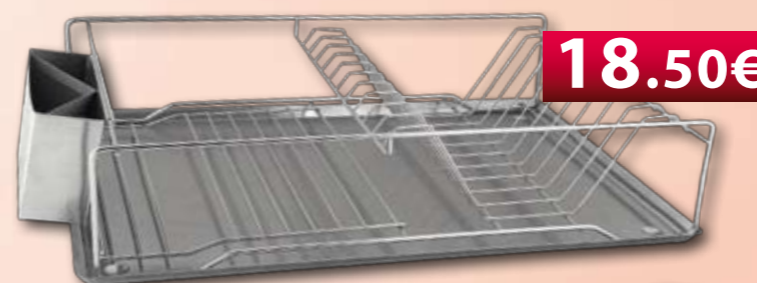

4.50€

ΑΝΟΞΕΙΔΩΤΟΣ
ΚΑΔΟΣ ΙΝΟΧ 5lt:

8.50€

ΠΙΓΚΑΛ
ΙΝΟΧ

4.50€

ΠΙΑΤΟΘΗΚΗ
2ΠΛΗ TOP LINE
16.50€

ΚΡΕΜΑΣΤΡΑ ΜΕΤΑΛΛΙΚΗ

3 ΓΑΝΤΖΟΙ: **3.00€**
4 ΓΑΝΤΖΟΙ: **4.00€**
5 ΓΑΝΤΖΟΙ: **5.00€**

18.50€

ΠΙΑΤΟΘΗΚΗ ΜΟΝΗ ΜΕ ΔΙΣΚΟ

ΚΟΥΡΤΙΝΟΞΥΛΟ ΑΝΟΙΓΩΜΕΝΟ ΔΙΑΦ.ΧΡΩΜΑΤΑ

120/200: **9.50€** 120/210: **11.90€**

17.50€

ΚΟΥΤΑΛΕΣ ΣΕΤ 7 ΤΕΜ
ΔΙΑΦ. ΧΡΩΜΑΤΑ

8.90€

ΣΕΤ ΜΑΧΑΙΡΙΑ+ΨΑΛΙΔΙ ΣΕ
ΒΑΣΗ 6 ΤΕΜ ΔΙΑΦ.ΧΡΩΜΑΤΑ